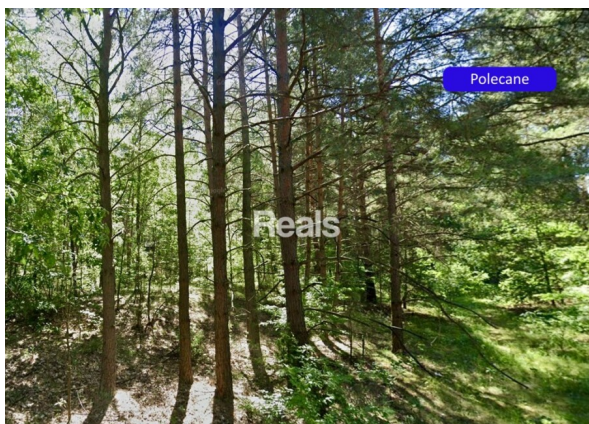

**Działka 1402 m2 Narew, las, MPZP gm. Różan.**

Numer oferty	<b>11332/3376/OGS</b>
Typ transakcji	<b>Sprzedaż</b>
Cena	<b>100 000 zł</b>
Powierzchnia	<b>1 402 m<sup>2</sup></b>
Cena za m <sup>2</sup>	<b>71,33 zł / m<sup>2</sup></b>

**i OPIS OFERTY**

DZIAŁKA pod zabudowę mieszkaniową jednorodzinną lub rekreacyjną.

Na sprzedaż działka położona w miejscowości Chełsty, gmina Różan, powiat makowski. Odległość od Warszawy wynosi ok. 100 km (ok. 1,5 godziny jazdy).

Nieruchomość znajduje się w malowniczej okolicy, w pobliżu rzeki Narew, w otoczeniu lasów, co czyni ją idealnym miejscem do wypoczynku oraz kontaktu z naturą.

Działka o powierzchni 1402 m<sup>2</sup> składa się z dwóch działek o powierzchni 701 m<sup>2</sup> każda.

Wymiary działki (przybliżone): szerokość ok. 43 m, długość ok. 65 m.

Dodatkowym atutem jest bliskość Narwi, na tym odcinku rzeka ma wyjątkowo malowniczy charakter i jest popularna wśród kajakarzy (szlak kajakowy północny). Okolica sprzyja aktywnemu wypoczynkowi, obserwacji przyrody oraz wędkowaniu. Specyficzny mikroklimat i walory przyrodnicze przyczyniają się do rozwoju zabudowy letniskowej w tym rejonie. Doskonały dojazd z Warszawy sprawia, że Różan jest chętnie wybieranym miejscem wypoczynku.