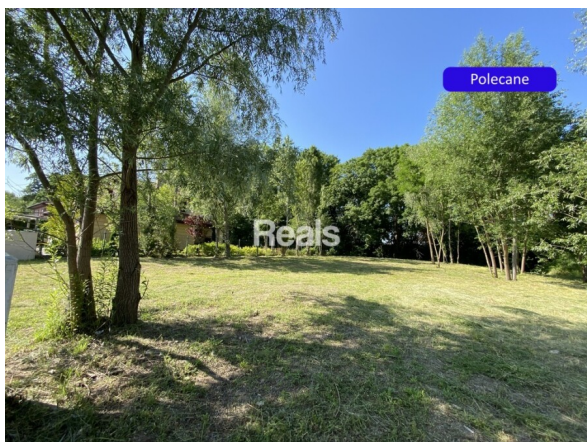

BLISKO WKD!

Numer oferty	11323/3376/OGS
Typ transakcji	Sprzedaż
Cena	1 335 600 zł
Powierzchnia	1 114 m²
Cena za m ²	1 198,92 zł / m²

i OPIS OFERTY

PIĘKNA CZĘŚCIOWO ZADRZEWIONA DZIAŁKA BUDOWLANA POŁOŻONA W MALICHACH BLISKO WKD!

Działka w otulinie zieleni, bliskim sąsiedztwie parku, ścieżek rowerowych oraz zabudowy willowej.

Jednocześnie z doskonałą komunikacją - 5 minut od stacji WKD Malichy skąd w 20 minut dojedziemy do Warszawy Śródmieścia.

Działka budowlana o powierzchni 1114 m² w kształcie prostokąta o wymiarach : od frontu 29 m, wzdłuż 45 m i 39,5 m.

W pełni uzbrojona - gaz, prąd, woda, kanalizacja, światłowód.

Częściowo ogrodzona.

Na końcu działki widok na zieloną ścianę drzew.

Teren przygotowany pod budowę domu jednorodzinnego lub domu dwu lokalowego.

Dojazd wyłożony kostką brukową, sąsiedztwo to powstałe już i zadbane domy wykończone w jednym stylu.

Miejsce idealne do zamieszkania z rodziną w kameralnym, cichym miejscu a zarazem z doskonałym i szybkim dojazdem do Warszawy.